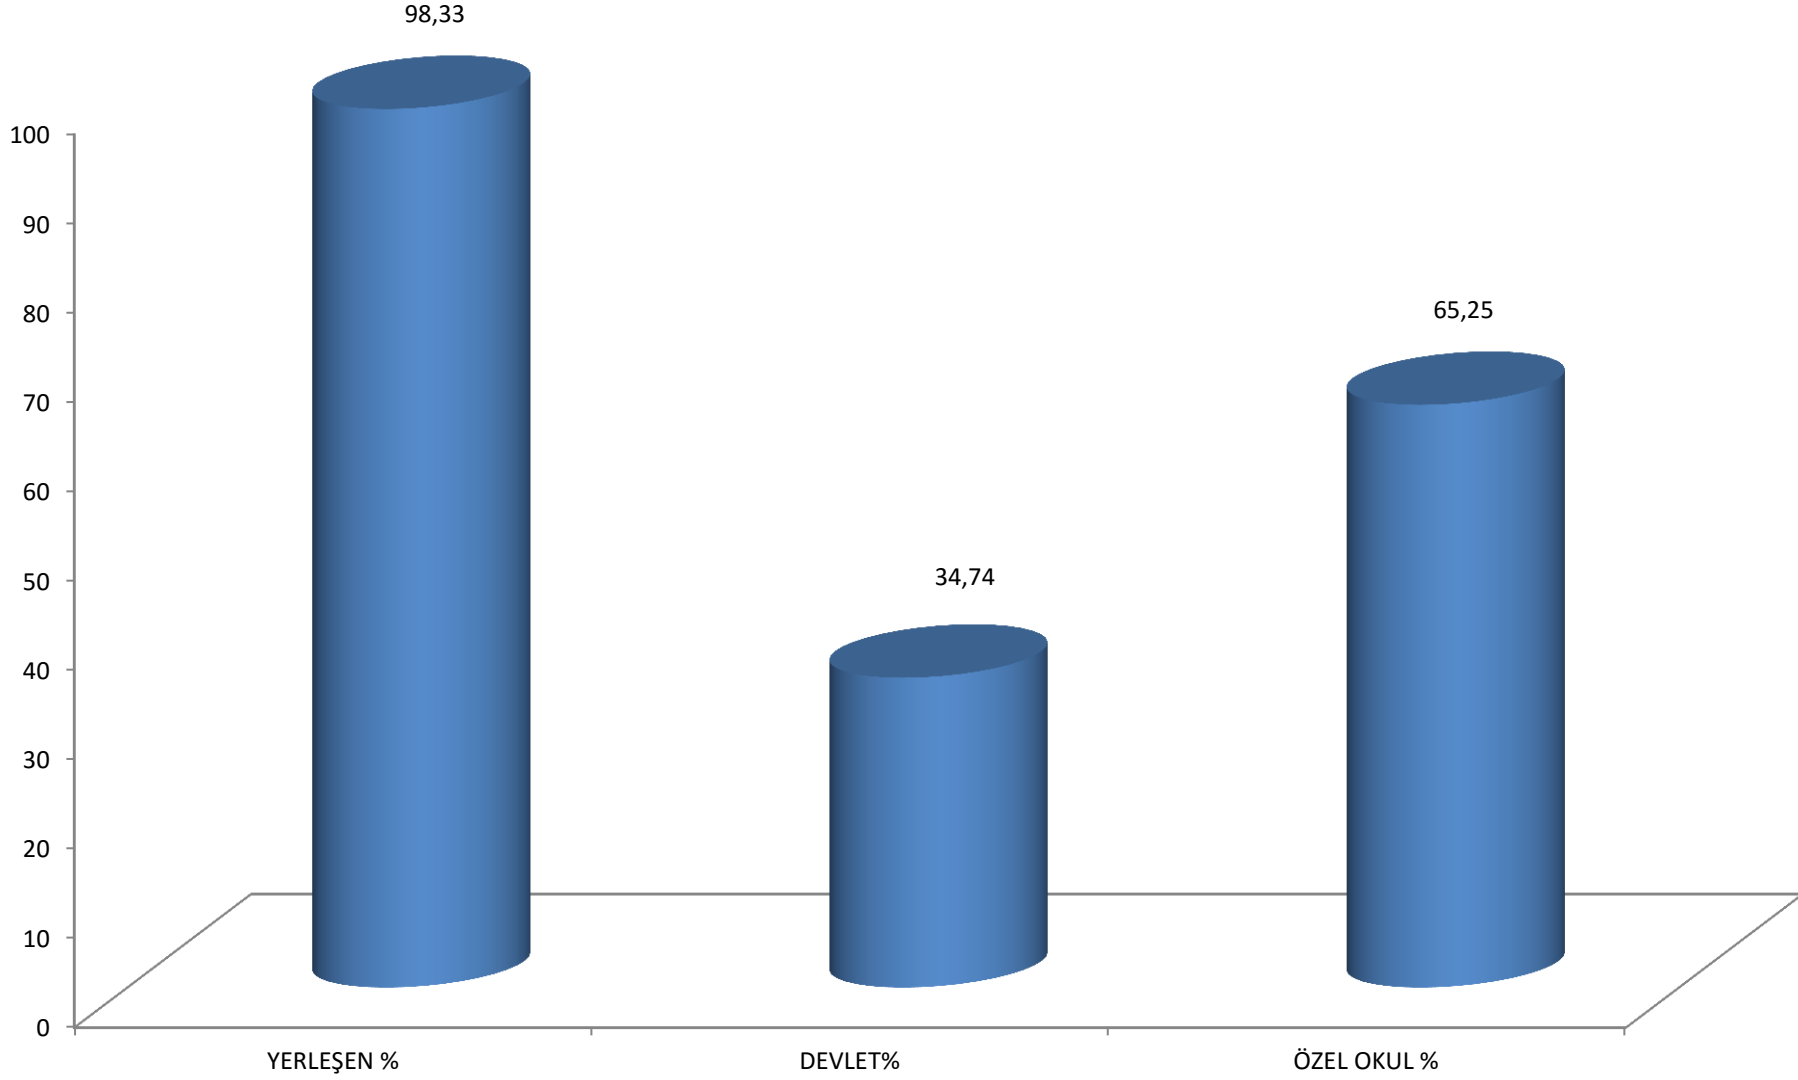

DEVLET VE VAKIF ORTAOKULLARINA GÖRE YERLEŐME ORANLARI

	Öğrenci sayısı	% oranı
KONTENJAN	120	
YERLEŐEN ÖĐRENCİ	120	100
NAKİLLE GİDEN	3	2,5
NAKİLLE GELEN	1	0,83
TOPLAM	118	98,33
DEVLET OKULLARINDAN GELEN ÖĐRENCİ		
	41	34,74
ÖZEL OKULLARINDAN GELEN ÖĐRENCİ		
	77	65,25
TOPLAM	118	100

OKULUMUZA YERLEŐME %