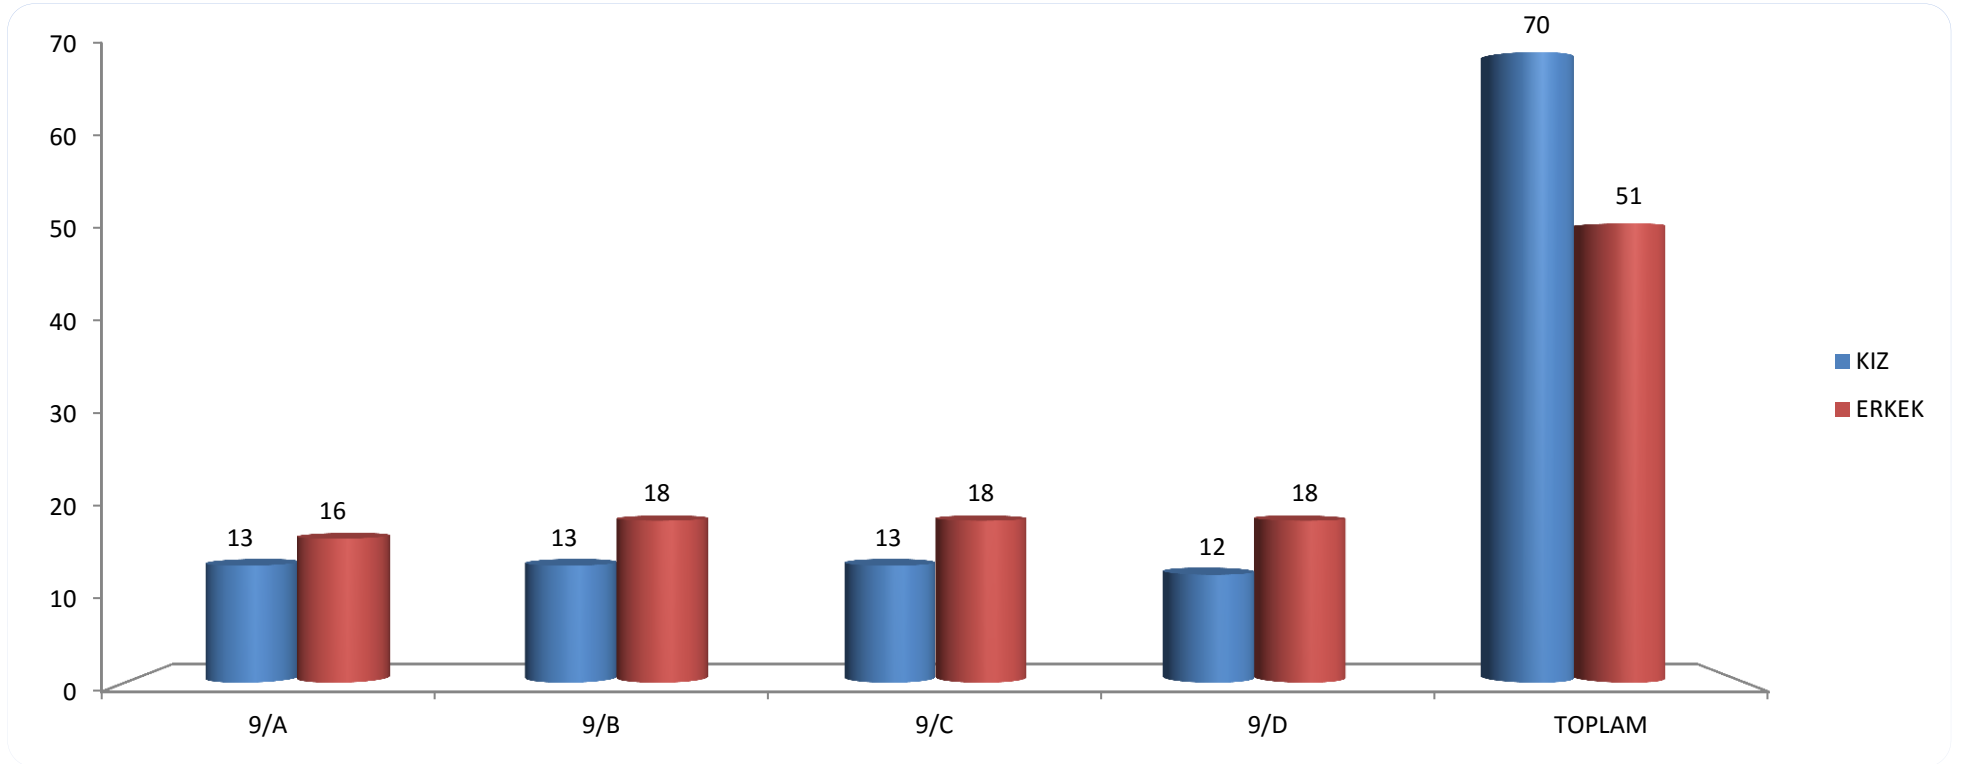

OKULUMUZA YERLEŐME %

2015 TEOG YERLEŐTİRME İSTATİSTİKLERİ VE SONUÇLARI

9. SINIF

SINIF	ERKEK	KIZ	TOPLAM
9/A	13	16	29
9/B	13	18	31
9/C	13	18	31
9/D	12	18	30
Toplam	51	70	121

9. SINIF CİNSİYETE GÖRE DAĞILIM

ÖĞRENCİLERİMİZ HANGİ İLLERDEN GELDİ?