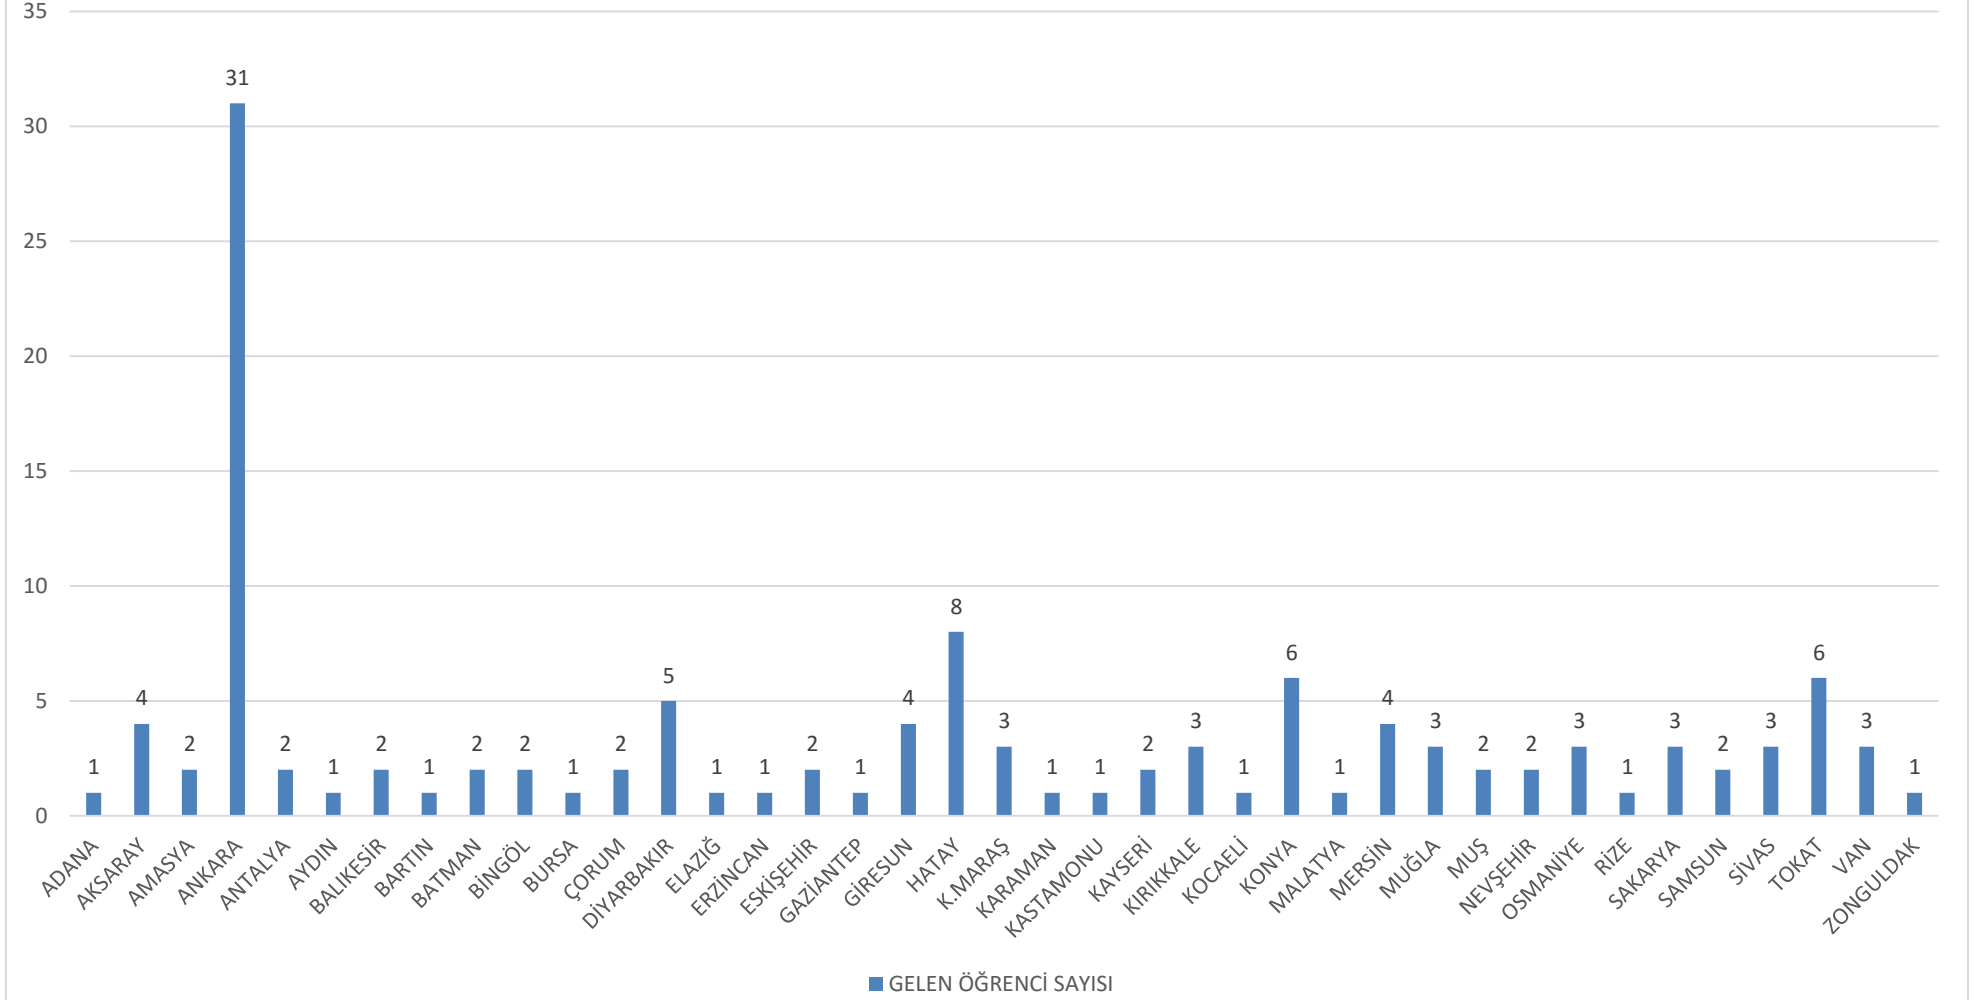

22	KASTAMONU	1	0	1
23	KAYSERİ	1	1	2
24	KIRIKKALE	2	1	3
25	KOCAELİ	0	1	1
26	KONYA	2	4	6
27	MALATYA	0	1	1
28	MERSİN	2	2	4
29	MUĞLA	1	2	3
30	MUŞ	2	0	2
31	NEVŞEHİR	0	2	2
32	OSMANİYE	1	2	3
33	RİZE	0	1	1
34	SAKARYA	0	3	3
35	SAMSUN	0	2	2
36	SİVAS	1	2	3
37	TOKAT	3	3	6
38	VAN	1	2	3
39	ZONGULDAK	1	0	1

GELEN ÖĞRENCİ SAYISI

2015-2016 Eğitim öğretim yılında okulumuza 39 ilden öğrenci gelmiştir.